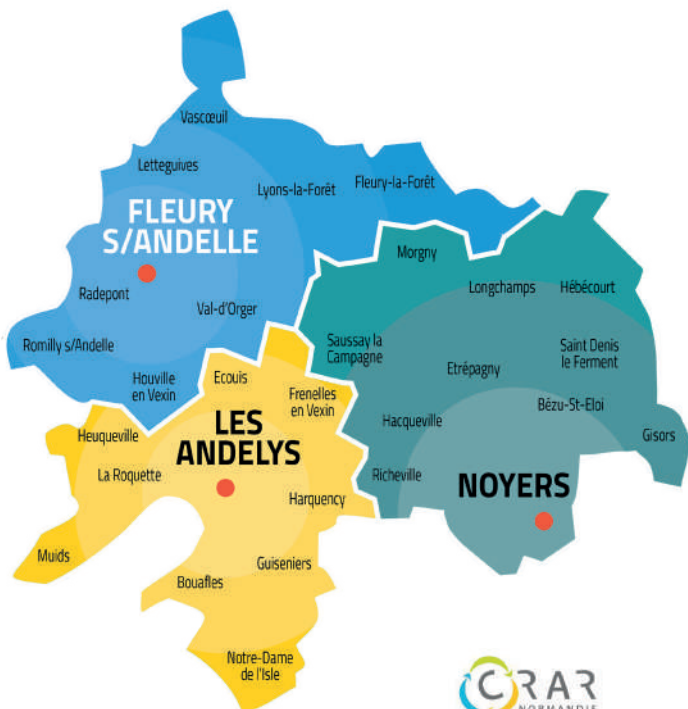

3

RESSOURCERIES PRÈS DE CHEZ VOUS !

9001, rue de Courcy
Les Jumelles
27380 Fleury-sur-Andelle

Côte de Mantelle
27700 Les Andelys

39, rue de la Marineau
27720 Noyers

Ouvert du mercredi au
samedi de 10h à 12h30
et de 13h30 à 17h30