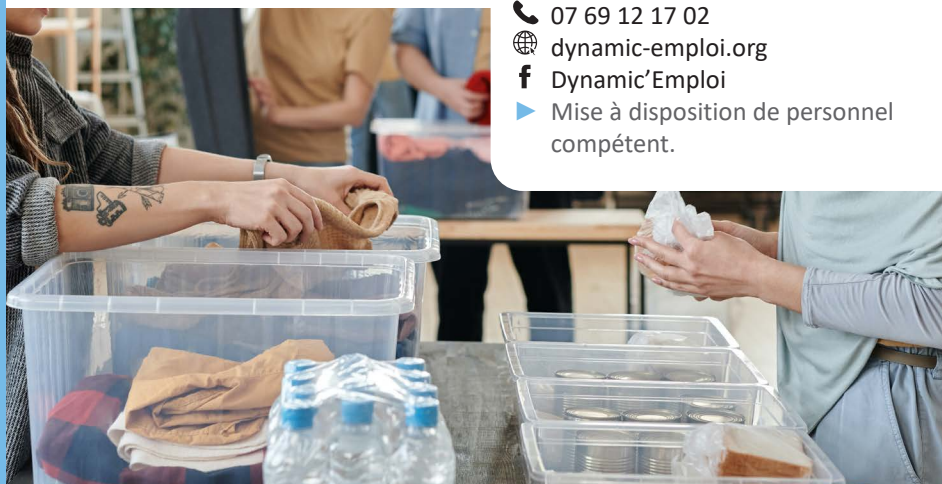

AIDE À LA PERSONNE

Charleval
Fleury-sur-Andelle

Aide à Domicile en Milieu Rural (ADMR)

Contact : Mme Chantal Picard

☎ 06 72 50 94 55

✉ chantalpicard3@gmail.com

▶ Aide à la personne.

AIDE HUMANITAIRE

Charleval

Charleval Andelle Massili

Contact : M. Éric Lequillier

☎ 06 32 28 56 48

✉ ericlequillier@wanadoo.fr

▶ Aide humanitaire et aide au développement durable du village de Kinsi, Burkina Faso.

Perriers-sur-Andelle

Solidarité au Népal

Contact : Mme Josette Gallais

☎ 06 08 72 14 30

✉ 27aidenepal@gmail.com

▶ Aide humanitaire au Népal.

Romilly-sur-Andelle

Restos du Cœur

Contact : Mme Nelly Bailleur

☎ 06 61 90 51 34

✉ reotier@yahoo.fr

▶ Distribution de repas.

AIDE PROFESSIONNELLE

Groupement

interprofessionnel de la Vallée de l'Andelle et du Plateau Est de Rouen (GIVAPE)

Contact : M. Guillaume Lentier

☎ 06 81 31 92 04

✉ contact@givape.fr

🌐 givape.fr

▶ Rencontres et échanges de dirigeants. Objectif de développement économique du territoire.

Charleval

Fleury-sur-Andelle

Pont-Saint-Pierre

Dynamic'Emploi

Contact : Mme Margot Rioult

☎ 07 69 12 17 02

🌐 dynamic-emploi.org

f Dynamic'Emploi

▶ Mise à disposition de personnel compétent.