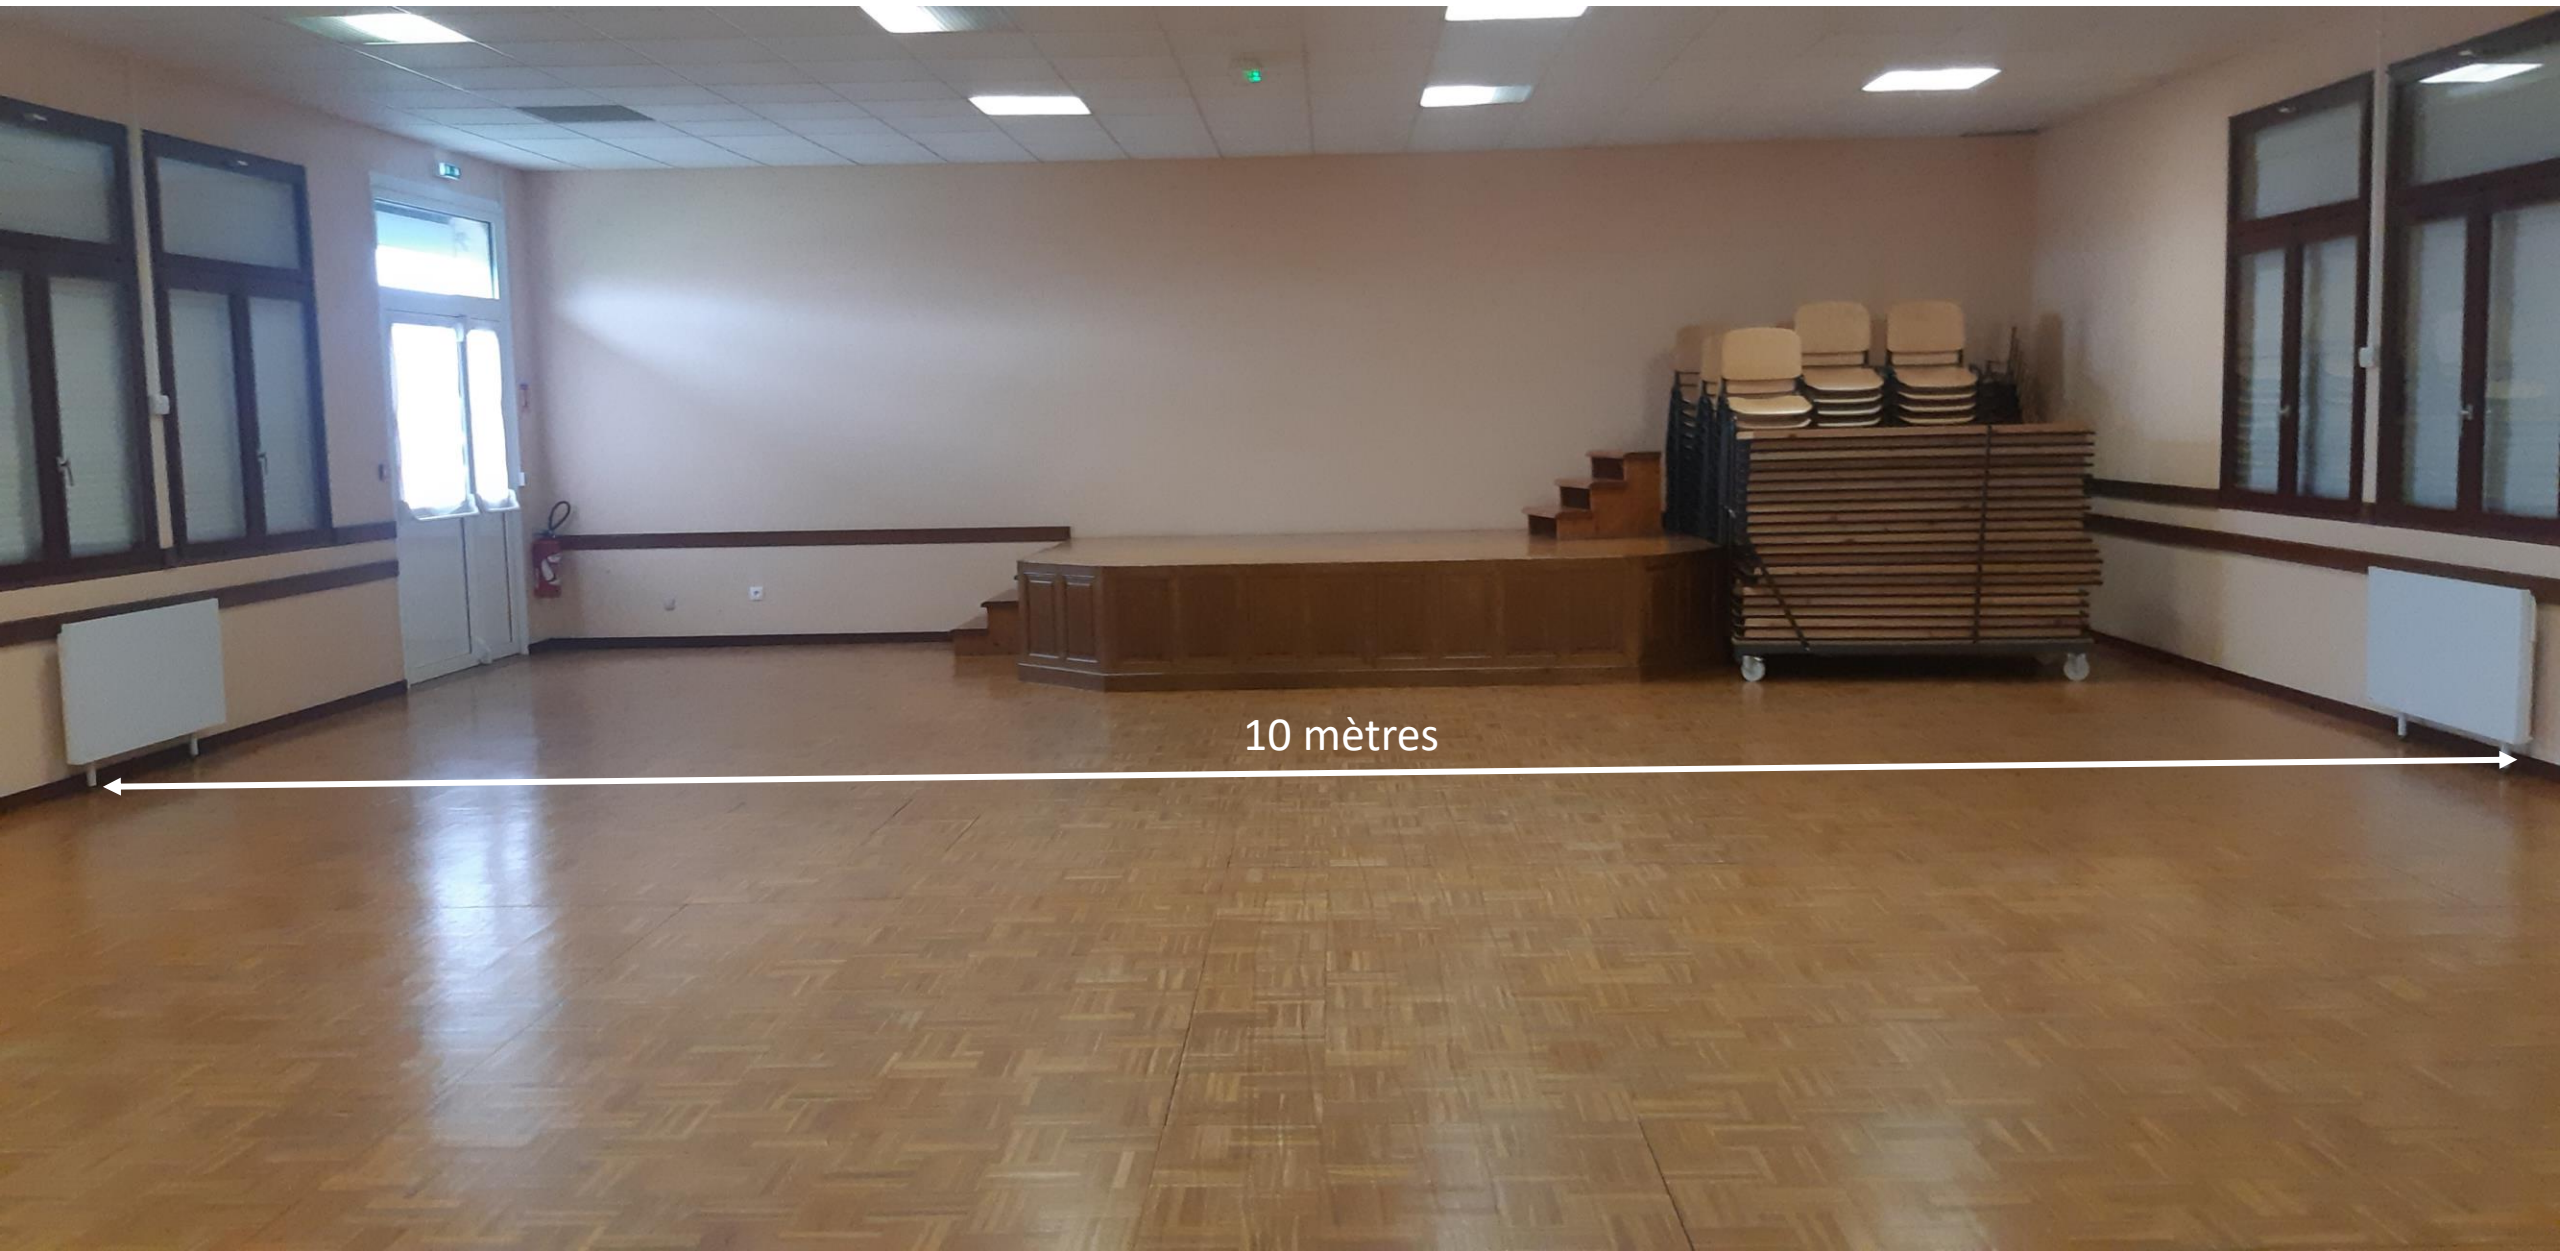

# AMFREVILLE LES CHAMPS : SALLE MICHEL DE DECKER

Vue coté scène (estrade)

10 mètres

# AMFREVILLE LES CHAMPS : SALLE MICHEL DE DECKER

Vue de l'entrée, bar et cuisine